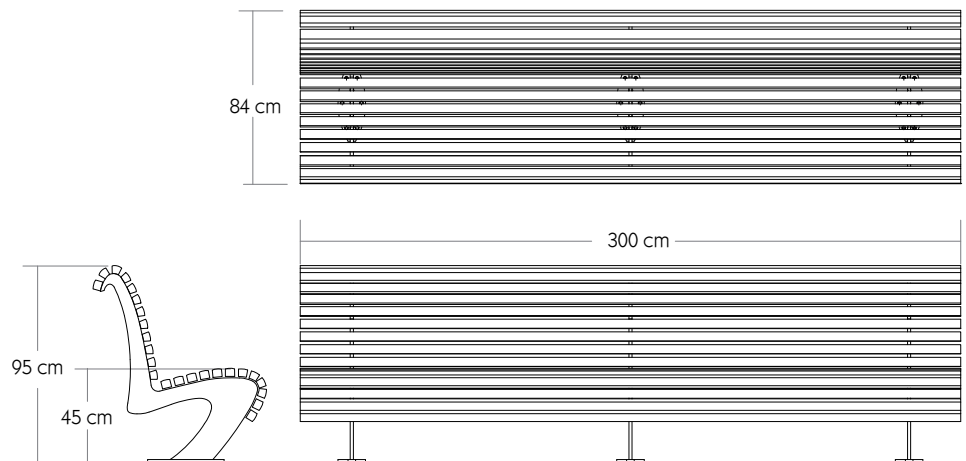

Zipperbench

Materiaal: Stalen strips
Stalen staanders
Stalen buizen
Afwerking: Poedercoating
Zithoogte: 43 cm
Prijs: Op aanvraag
Segmenten zijn modulair en kunnen in diverse configuraties besteld worden.

Maximaal 3,4 m lang

Banken zijn exclusief montage

Poof 3S

Poof 4S

Throne basic

Throne 3S

Throne 4S

Verankering