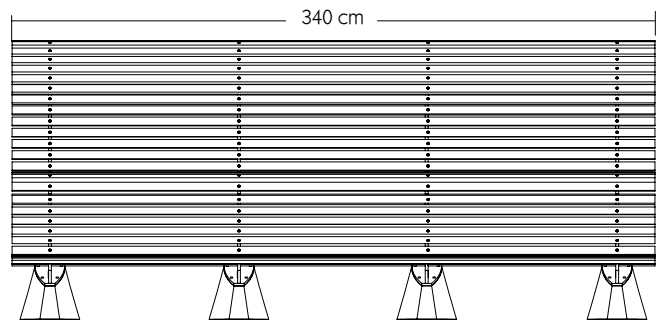

Zipperbench

Materiaal: Stalen strips
Stalen staanders
Stalen buizen
Afwerking: Poedercoating
Zithoogte: 43 cm
Prijs: Op aanvraag
Segmenten zijn modulair en kunnen in diverse configuraties besteld worden.

Maximaal 3,4 m lang

Banken zijn exclusief montage

Poof 3S

Poof 4S

Throne basic

Throne 3S

Throne 4S

Verankering