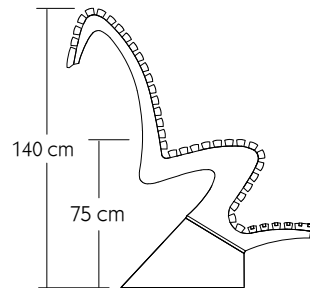

Zipperbench

Materiaal: Stalen strips
Stalen staanders
Stalen buizen
Afwerking: Poedercoating
Zithoogte: 43 cm
Prijs: Op aanvraag
Segmenten zijn modulair en kunnen in diverse configuraties besteld worden.

Maximaal 3,4 m lang

Banken zijn exclusief montage

Poof 3S

Poof 4S

Throne basic

Throne 3S

Throne 4S

Verankering

Zithoogte: 40 cm

Pig

PIG²

PIG³

Materiaal:

Aluminium
Houten zitting
Hardhout

Zithoogte:

40 cm