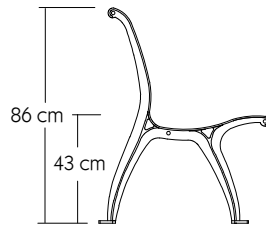

Zipperbench

Materiaal: Stalen strips
Stalen staanders
Stalen buizen
Afwerking: Poedercoating
Zithoogte: 43 cm
Prijs: Op aanvraag
Segmenten zijn modulair en kunnen in diverse configuraties besteld worden.

Segment A

Segment 45°A

Segment B

Segment C

Segment 45°CF

Segment 45°CX

Segment D

Riverbench

Maximaal 3,4 m lang

Banken zijn exclusief montage

Poof 3S

Poof 4S

Throne basic

Throne 3S

Throne 4S

Verankering

Zithoogte: 40 cm

Pig

PIG²

PIG³

Materiaal:

Aluminium
Houten zitting
Hardhout

Zithoogte:

40 cm