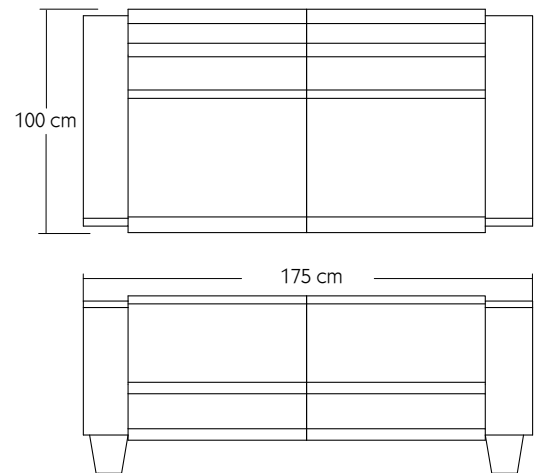

Zithoogte: 40 cm

Pig

PIG²

PIG³

Materiaal:

Aluminium
Houten zitting
Hardhout

Zithoogte:

40 cm

Prijs:

Op aanvraag

Pig

PIG²

PIG³

DONUT / SWIRL

Materiaal: Beton
Afwerking: Gekleurd beton
Zithoogte: 44 cm
Prijs: Op aanvraag

swirl