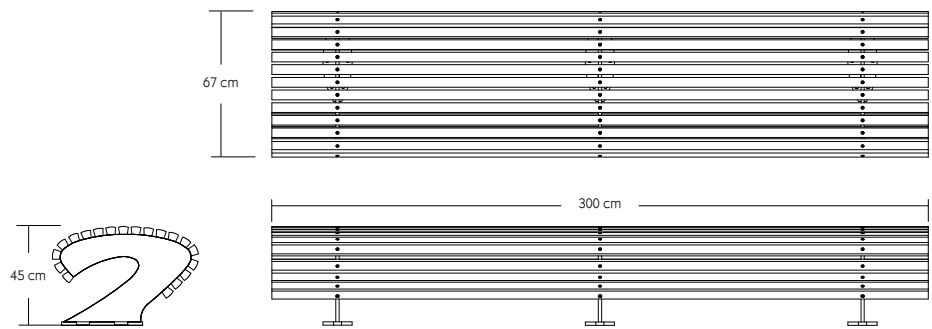

Zipperbench

Materiaal: Stalen strips
Stalen staanders
Stalen buizen
Afwerking: Poedercoating
Zithoogte: 43 cm
Prijs: Op aanvraag
Segmenten zijn modulair en kunnen in diverse configuraties besteld worden.

Maximaal 3,4 m lang

Banken zijn exclusief montage

Poof 3S

Poof 4S

Throne basic

Throne 3S

Throne 4S

Verankering