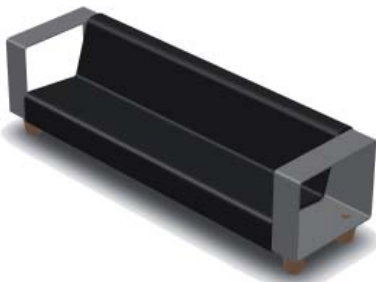

Zipperbench

Materiaal: Stalen strips
Stalen staanders
Stalen buizen
Afwerking: Poedercoating
Zithoogte: 43 cm
Prijs: Op aanvraag
Segmenten zijn modulair en kunnen in diverse configuraties besteld worden.

Anker standaard

Standaard verankering voor plaatsing in zachte ondergrond of onder bestrating.
Alleen te gebruiken bij de Throne.

Anker asfalt

Plaatsing op asfalt.
Alleen te gebruiken bij de Throne.

Pig

Materiaal: Aluminium
Rubberen zitting
Hardhout

Zithoogte: 40 cm

Pig

PIG²

PIG³

Materiaal:

Aluminium
Houten zitting
Hardhout

Zithoogte:

40 cm

Prijs:

Op aanvraag

Pig

PIG²

PIG³

DONUT / SWIRL

Materiaal: Beton
Afwerking: Gekleurd beton
Zithoogte: 44 cm
Prijs: Op aanvraag

swirl