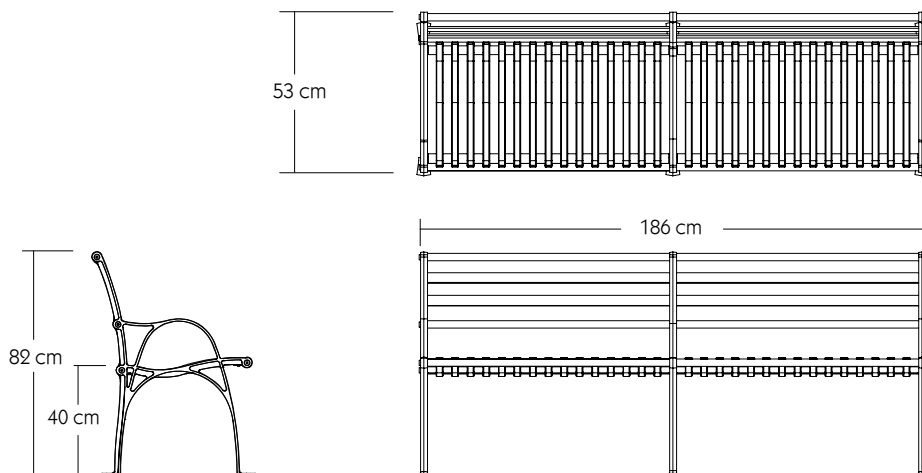

Riverbench