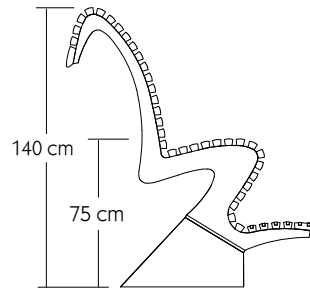

Zipperbench

Materiaal: Stalen strips
Stalen staanders
Stalen buizen
Afwerking: Poedercoating
Zithoogte: 43 cm
Prijs: Op aanvraag
Segmenten zijn modulair en kunnen in diverse configuraties besteld worden.

Maximaal 3,4 m lang

Banken zijn exclusief montage

Poof 3S

Poof 4S

Throne basic

Throne 3S

Throne 4S

Verankering

Zithoogte: 40 cm

Pig

PIG²

PIG³

Materiaal:

Aluminium
Houten zitting
Hardhout

Zithoogte:

40 cm