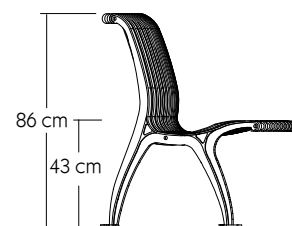

Zipperbench

Materiaal: Stalen strips
Stalen staanders
Stalen buizen
Afwerking: Poedercoating
Zithoogte: 43 cm
Prijs: Op aanvraag
Segmenten zijn modulair en kunnen in diverse configuraties besteld worden.

Segment A

Segment 45°A

Segment B

Segment C

Segment 45°CF

Segment 45°CX

Segment D

Riverbench

Maximaal 3,4 m lang

Banken zijn exclusief montage

Poof 3S

Poof 4S

Throne basic

Throne 3S

Throne 4S

Verankering