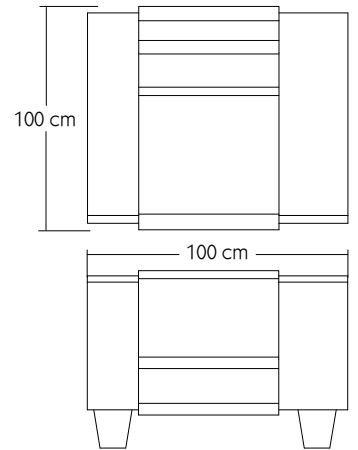

Zithoogte: 40 cm

Pig

PIG²

PIG³

Materiaal:

Aluminium
Houten zitting
Hardhout

Zithoogte:

40 cm