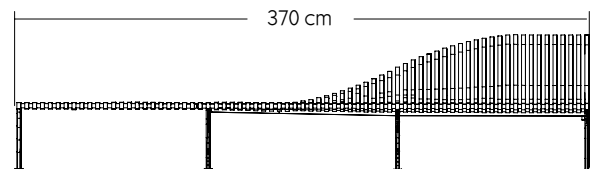

Zipperbench

Materiaal: Stalen strips
Stalen staanders
Stalen buizen
Afwerking: Poedercoating
Zithoogte: 43 cm
Prijs: Op aanvraag
Segmenten zijn modulair en kunnen in diverse configuraties besteld worden.

Segment A

Segment 45°A

Segment B

Segment C

Segment 45°CF

Segment 45°CX

Segment D

Riverbench