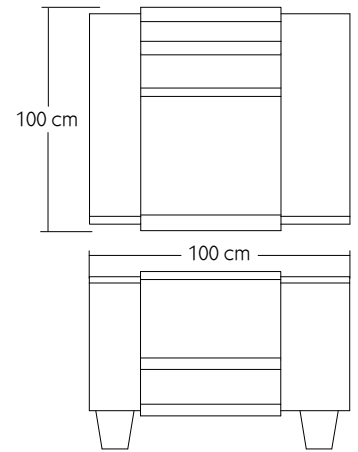

Materiaal:

Aluminium
Houten zitting
Hardhout

Zithoogte:

40 cm

Prijs:

Op aanvraag

Pig

PIG²

PIG³