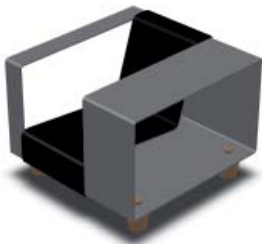

Maximaal 3,4 m lang

Banken zijn exclusief montage

Poof 3S

Poof 4S

Throne basic

Throne 3S

Throne 4S

Verankering

Anker standaard

Standaard verankering voor plaatsing in zachte ondergrond of onder bestrating.
Alleen te gebruiken bij de Throne.

Anker asfalt

Plaatsing op asfalt.
Alleen te gebruiken bij de Throne.

Pig

Materiaal: Aluminium
Rubberen zitting
Hardhout

Zithoogte: 40 cm

Pig

PIG²

PIG³

Materiaal:

Aluminium
Houten zitting
Hardhout

Zithoogte:

40 cm