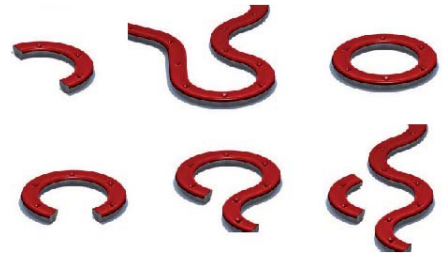

Anker standaard

Standaard verankering voor plaatsing in zachte ondergrond of onder bestrating.
Alleen te gebruiken bij de Throne.

Anker asfalt

Plaatsing op asfalt.
Alleen te gebruiken bij de Throne.

Pig

Materiaal: Aluminium
Rubberen zitting
Hardhout

Zithoogte: 40 cm

Pig

PIG²

PIG³

Materiaal:

Aluminium
Houten zitting
Hardhout

Zithoogte:

40 cm

Prijs:

Op aanvraag

Pig

PIG²

PIG³

DONUT / SWIRL

Materiaal: Beton
Afwerking: Gekleurd beton
Zithoogte: 44 cm
Prijs: Op aanvraag

swirl