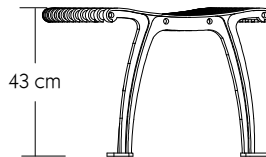

Zipperbench

Materiaal: Stalen strips
Stalen staanders
Stalen buizen
Afwerking: Poedercoating
Zithoogte: 43 cm
Prijs: Op aanvraag
Segmenten zijn modulair en kunnen in diverse configuraties besteld worden.

Segment A

Segment 45°A

Segment B

Segment C

Segment 45°CF

Segment 45°CX

Segment D

Riverbench

Maximaal 3,4 m lang

Banken zijn exclusief montage

Poof 3S

Poof 4S

Throne basic

Throne 3S

Throne 4S

Verankering