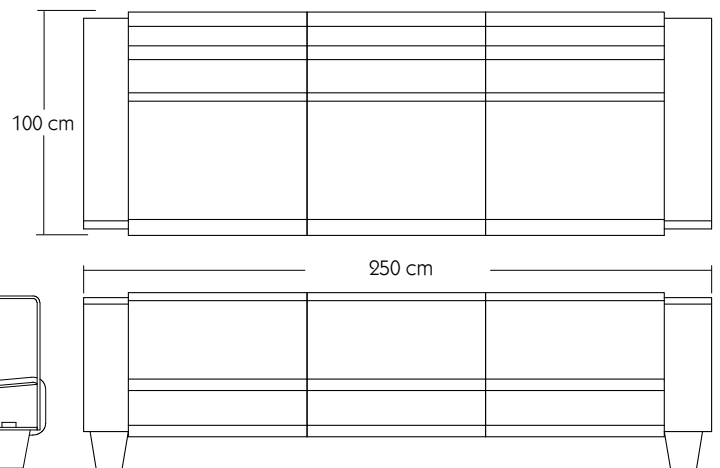

Zithoogte: 40 cm

Pig

PIG²

PIG³

Materiaal:

Aluminium
Houten zitting
Hardhout

Zithoogte:

40 cm

Prijs:

Op aanvraag

Pig

PIG²

PIG³

DONUT / SWIRL

Materiaal: Beton
Afwerking: Gekleurd beton
Zithoogte: 44 cm
Prijs: Op aanvraag

swirl