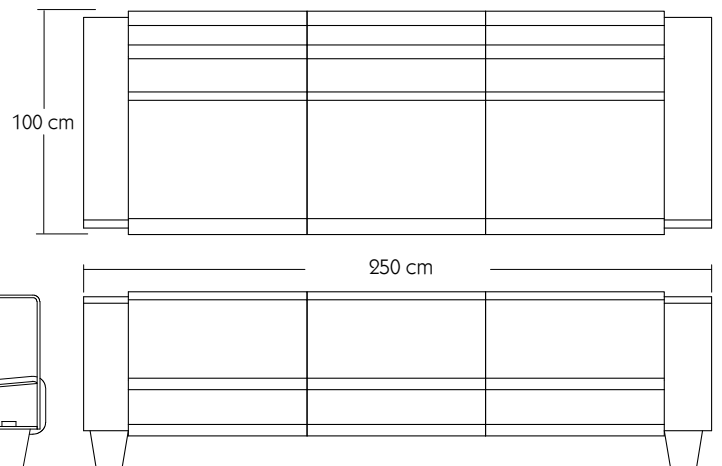

Zithoogte: 40 cm

Pig

PIG²

PIG³

Materiaal:

Aluminium
Houten zitting
Hardhout

Zithoogte:

40 cm