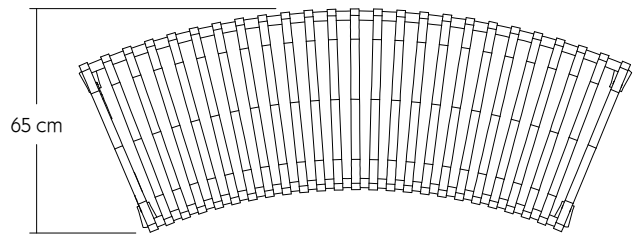

Zipperbench

Materiaal: Stalen strips
Stalen staanders
Stalen buizen
Afwerking: Poedercoating
Zithoogte: 43 cm
Prijs: Op aanvraag
Segmenten zijn modulair en kunnen in diverse configuraties besteld worden.

Segment A

Segment 45°A

Segment B

Segment C

Segment 45°CF

Segment 45°CX

Segment D

Riverbench

Maximaal 3,4 m lang

Banken zijn exclusief montage

Poof 3S

Poof 4S

Throne basic

Throne 3S

Throne 4S

Verankering