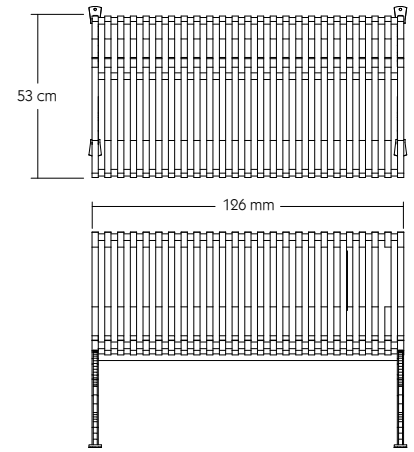

Zipperbench

Materiaal: Stalen strips
Stalen staanders
Stalen buizen
Afwerking: Poedercoating
Zithoogte: 43 cm
Prijs: Op aanvraag
Segmenten zijn modulair en kunnen in diverse configuraties besteld worden.

Segment A

Segment 45°A

Segment B

Segment C

Segment 45°CF

Segment 45°CX

Segment D

Riverbench