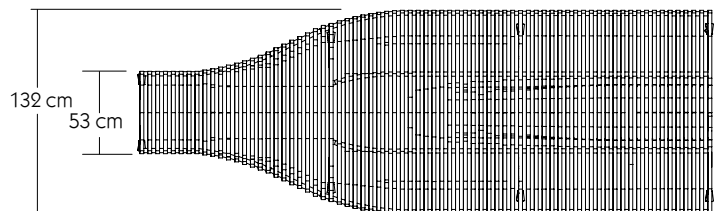

Zipperbench

Materiaal: Stalen strips
Stalen staanders
Stalen buizen
Afwerking: Poedercoating
Zithoogte: 43 cm
Prijs: Op aanvraag
Segmenten zijn modulair en kunnen in diverse configuraties besteld worden.

Segment A

Segment 45°A

Segment B

Segment C

Segment 45°CF

Segment 45°CX

Segment D

Riverbench

Maximaal 3,4 m lang

Banken zijn exclusief montage

Poof 3S

Poof 4S

Throne basic

Throne 3S

Throne 4S

Verankering