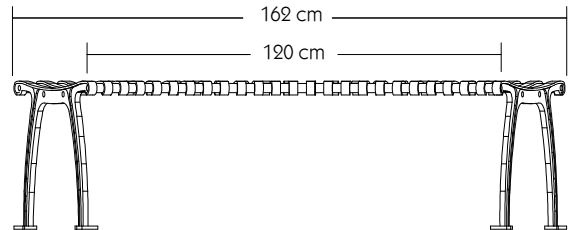

Zipperbench

Materiaal: Stalen strips
Stalen staanders
Stalen buizen
Afwerking: Poedercoating
Zithoogte: 43 cm
Prijs: Op aanvraag
Segmenten zijn modulair en kunnen in diverse configuraties besteld worden.

Segment A

Segment 45°A

Segment B

Segment C

Segment 45°CF

Segment 45°CX

Segment D

Riverbench

Maximaal 3,4 m lang

Banken zijn exclusief montage

Poof 3S

Poof 4S

Throne basic

Throne 3S

Throne 4S

Verankering

Anker standaard

Standaard verankering voor plaatsing in zachte ondergrond of onder bestrating.
Alleen te gebruiken bij de Throne.

Anker asfalt

Plaatsing op asfalt.
Alleen te gebruiken bij de Throne.

Pig

Materiaal: Aluminium
Rubberen zitting
Hardhout