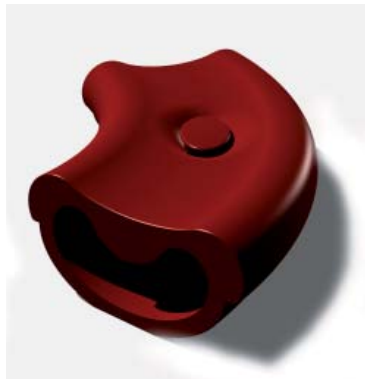

Materiaal: Hardhouten zitting
 Gietstalen staanders
 Stalen buizen
 Afwerking: Poedercoating
 Prijs: Op aanvraag

Riverbench WB

Riverbench 30°WB

Riverbench

Riverbench 30°CX

Riverbench 30°CF

Throne

Materiaal: Stalen voetstukken en schenkels
Betonnen poeren
Onbehandeld hardhouten latten
Afwerking: Poedercoating & anti graffiti coating

Anker standaard

Standaard verankering voor plaatsing in zachte ondergrond of onder bestrating.
Alleen te gebruiken bij de Throne.

Anker asfalt

Plaatsing op asfalt.
Alleen te gebruiken bij de Throne.

Pig

Materiaal: Aluminium
Rubberen zitting
Hardhout

Zithoogte: 40 cm

Pig

PIG²

PIG³

Materiaal:

Aluminium
Houten zitting
Hardhout

Zithoogte:

40 cm

Prijs:

Op aanvraag

Pig

PIG²

PIG³

DONUT / SWIRL

Materiaal: Beton
Afwerking: Gekleurd beton
Zithoogte: 44 cm
Prijs: Op aanvraag

swirl