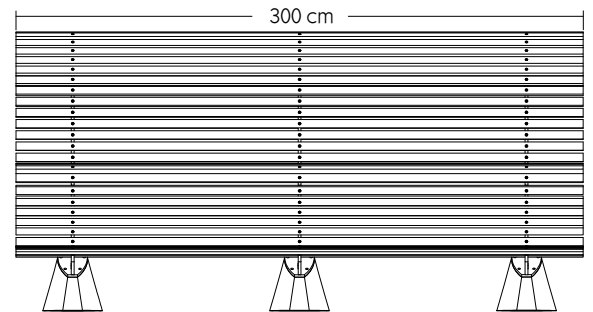

Zipperbench

Materiaal: Stalen strips
Stalen staanders
Stalen buizen
Afwerking: Poedercoating
Zithoogte: 43 cm
Prijs: Op aanvraag
Segmenten zijn modulair en kunnen in diverse configuraties besteld worden.

Maximaal 3,4 m lang

Banken zijn exclusief montage

Poof 3S

Poof 4S

Throne basic

Throne 3S

Throne 4S

Verankering