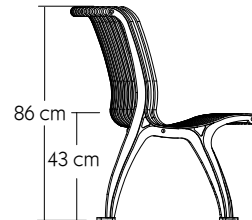

Zipperbench

Materiaal: Stalen strips
Stalen staanders
Stalen buizen
Afwerking: Poedercoating
Zithoogte: 43 cm
Prijs: Op aanvraag
Segmenten zijn modulair en kunnen in diverse configuraties besteld worden.

Segment A

Segment 45°A

Segment B

Segment C

Segment 45°CF

Segment 45°CX

Segment D

Riverbench

Maximaal 3,4 m lang

Banken zijn exclusief montage

Poof 3S

Poof 4S

Throne basic

Throne 3S

Throne 4S

Verankering