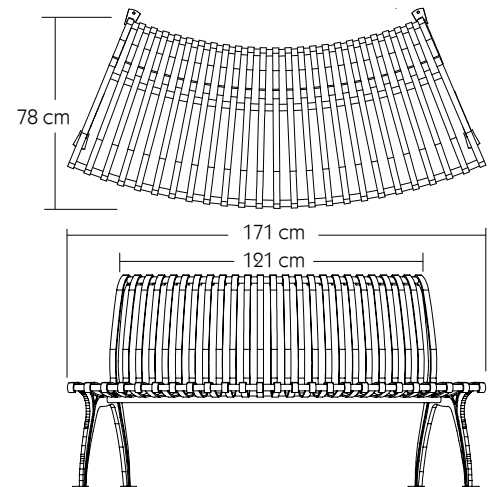

Zipperbench

Materiaal: Stalen strips
Stalen staanders
Stalen buizen
Afwerking: Poedercoating
Zithoogte: 43 cm
Prijs: Op aanvraag
Segmenten zijn modulair en kunnen in diverse configuraties besteld worden.

Segment A

Segment 45°A

Segment B

Segment C

Segment 45°CF

Segment 45°CX

Segment D

Riverbench