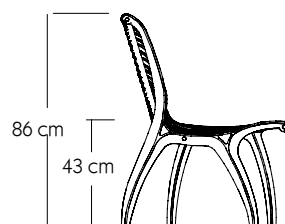

Zipperbench

Materiaal: Stalen strips
Stalen staanders
Stalen buizen
Afwerking: Poedercoating
Zithoogte: 43 cm
Prijs: Op aanvraag
Segmenten zijn modulair en kunnen in diverse configuraties besteld worden.

Segment A

Segment 45°A

Segment B

Segment C

Segment 45°CF

Segment 45°CX

Segment D

Riverbench

Maximaal 3,4 m lang

Banken zijn exclusief montage

Poof 3S

Poof 4S

Throne basic

Throne 3S

Throne 4S

Verankering