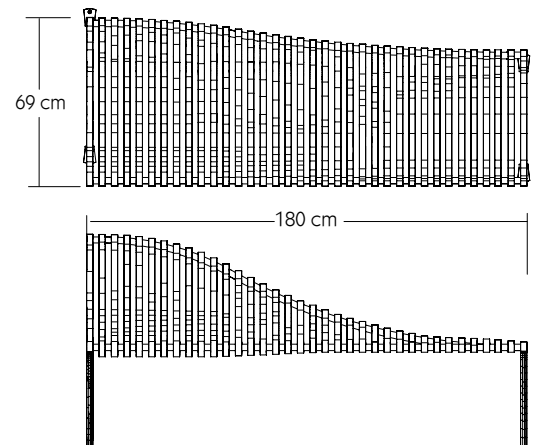

Zipperbench

Materiaal: Stalen strips
Stalen staanders
Stalen buizen
Afwerking: Poedercoating
Zithoogte: 43 cm
Prijs: Op aanvraag
Segmenten zijn modulair en kunnen in diverse configuraties besteld worden.

Segment A

Segment 45°A

Segment B

Segment C

Segment 45°CF

Segment 45°CX

Segment D

Riverbench