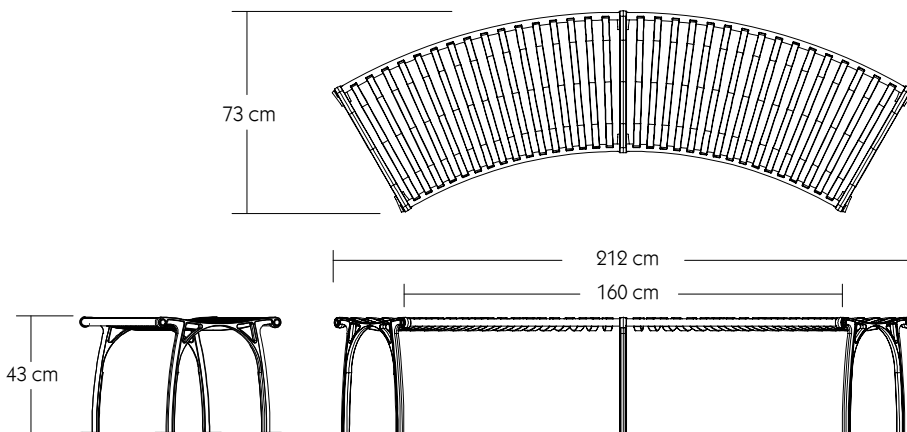

Riverbench 30°WB