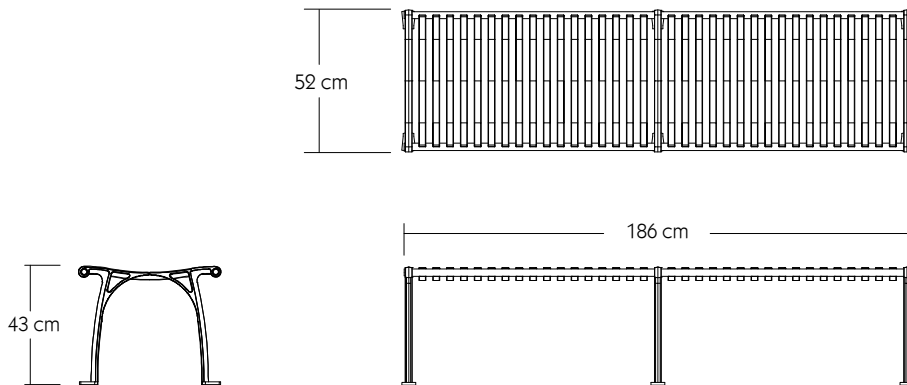

Riverbench WB