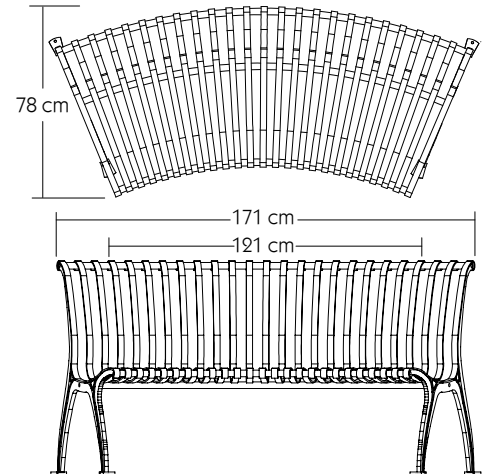

Zipperbench

Materiaal: Stalen strips
Stalen staanders
Stalen buizen
Afwerking: Poedercoating
Zithoogte: 43 cm
Prijs: Op aanvraag
Segmenten zijn modulair en kunnen in diverse configuraties besteld worden.

Segment A

Segment 45°A

Segment B

Segment C

Segment 45°CF

Segment 45°CX

Segment D

Riverbench

Maximaal 3,4 m lang

Banken zijn exclusief montage

Poof 3S

Poof 4S

Throne basic

Throne 3S

Throne 4S

Verankering