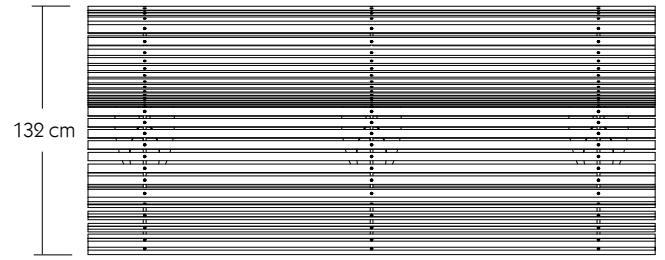

Maximaal 3,4 m lang

Banken zijn exclusief montage

Poof 3S

Poof 4S

Throne basic

Throne 3S

Throne 4S

Verankering