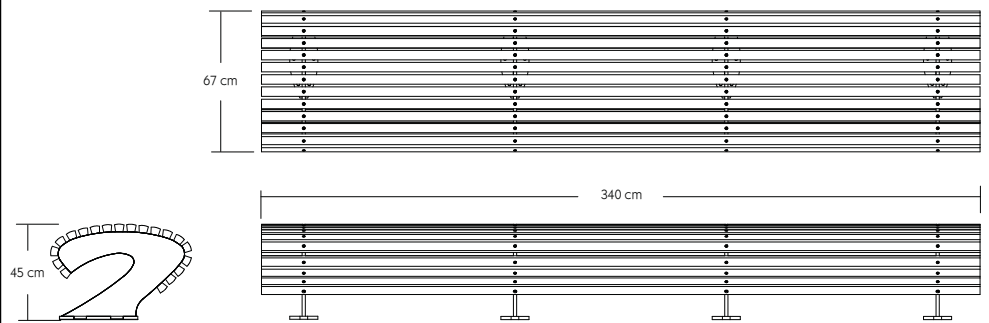

Zipperbench

Materiaal: Stalen strips
Stalen staanders
Stalen buizen
Afwerking: Poedercoating
Zithoogte: 43 cm
Prijs: Op aanvraag
Segmenten zijn modulair en kunnen in diverse configuraties besteld worden.

Maximaal 3,4 m lang

Banken zijn exclusief montage

Poof 3S

Poof 4S

Throne basic

Throne 3S

Throne 4S

Verankering