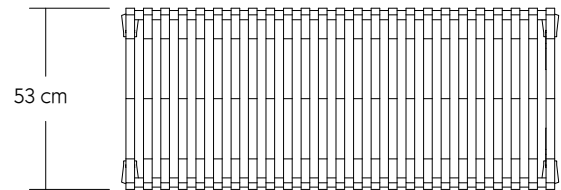

Zipperbench

Materiaal: Stalen strips
Stalen staanders
Stalen buizen
Afwerking: Poedercoating
Zithoogte: 43 cm
Prijs: Op aanvraag
Segmenten zijn modulair en kunnen in diverse configuraties besteld worden.

Segment A

Segment 45°A

Segment B