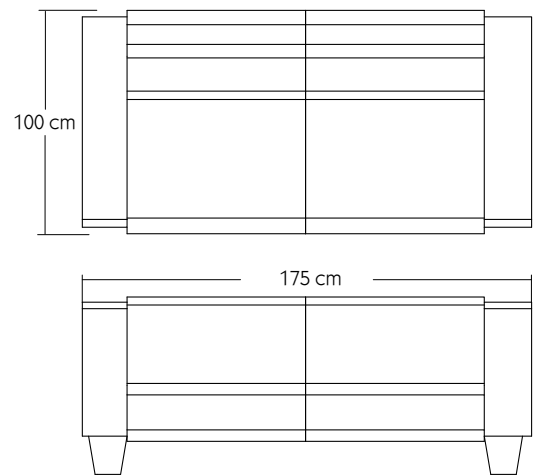

Zithoogte: 40 cm

Pig

PIG²

PIG³

Materiaal:

Aluminium
Houten zitting
Hardhout

Zithoogte:

40 cm