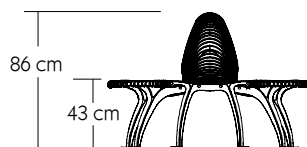

Zipperbench

Materiaal: Stalen strips
Stalen staanders
Stalen buizen
Afwerking: Poedercoating
Zithoogte: 43 cm
Prijs: Op aanvraag
Segmenten zijn modulair en kunnen in diverse configuraties besteld worden.

Segment A

Segment 45°A

Segment B

Segment C

Segment 45°CF

Segment 45°CX

Segment D

Riverbench