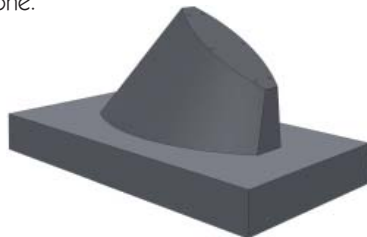

Zipperbench

Materiaal: Stalen strips
Stalen staanders
Stalen buizen
Afwerking: Poedercoating
Zithoogte: 43 cm
Prijs: Op aanvraag
Segmenten zijn modulair en kunnen in diverse configuraties besteld worden.

Materiaal: Hardhouten zitting
 Gietstalen staanders
 Stalen buizen
 Afwerking: Poedercoating
 Prijs: Op aanvraag

Riverbench WB

Riverbench 30°WB

Riverbench

Riverbench 30°CX

Riverbench 30°CF

Throne

Materiaal: Stalen voetstukken en schenkels
Betonnen poeren
Onbehandeld hardhouten latten
Afwerking: Poedercoating & anti graffiti coating

Maximaal 3,4 m lang

Banken zijn exclusief montage

Poof 3S

Poof 4S

Throne basic

Throne 3S

Throne 4S

Verankering

Anker standaard

Standaard verankering voor plaatsing in zachte ondergrond of onder bestrating.
Alleen te gebruiken bij de Throne.

Anker asfalt

Plaatsing op asfalt.
Alleen te gebruiken bij de Throne.

Pig

Materiaal: Aluminium
Rubberen zitting
Hardhout