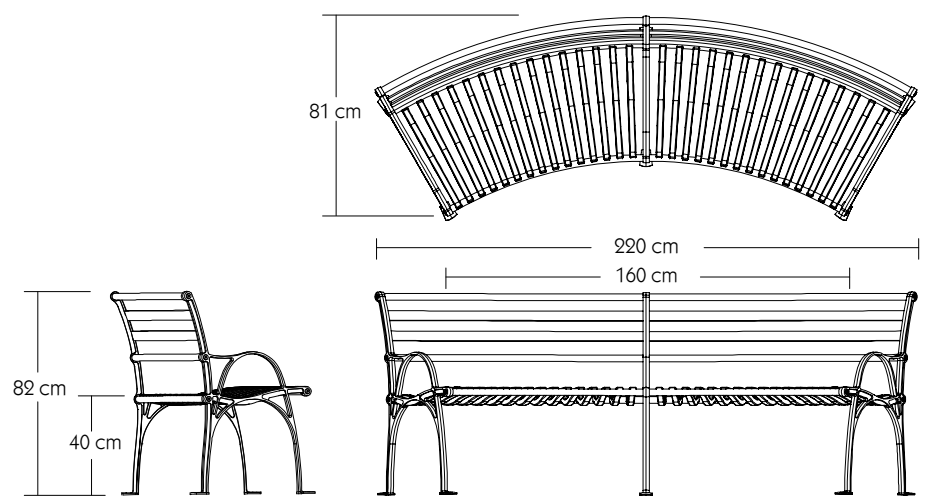

Riverbench 30°CF