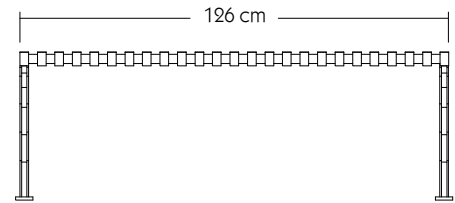

Zipperbench

Materiaal: Stalen strips
Stalen staanders
Stalen buizen
Afwerking: Poedercoating
Zithoogte: 43 cm
Prijs: Op aanvraag
Segmenten zijn modulair en kunnen in diverse configuraties besteld worden.

Segment A

Segment 45°A

Segment B

Segment C

Segment 45°CF

Segment 45°CX

Segment D

Riverbench

Maximaal 3,4 m lang

Banken zijn exclusief montage

Poof 3S

Poof 4S

Throne basic

Throne 3S

Throne 4S

Verankering