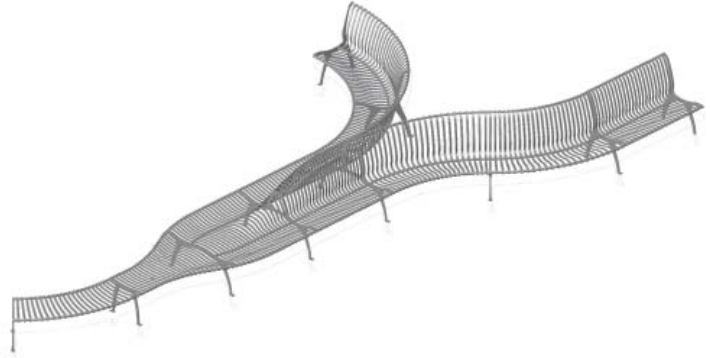

Zipperbench

Materiaal: Stalen strips
Stalen staanders
Stalen buizen
Afwerking: Poedercoating
Zithoogte: 43 cm
Prijs: Op aanvraag
Segmenten zijn modulair en kunnen in diverse configuraties besteld worden.

Segment A

Segment 45°A

Segment B

Segment C

Segment 45°CF

Segment 45°CX

Segment D

Riverbench

Maximaal 3,4 m lang

Banken zijn exclusief montage

Poof 3S

Poof 4S

Throne basic

Throne 3S

Throne 4S

Verankering

Anker standaard

Standaard verankering voor plaatsing in zachte ondergrond of onder bestrating.
Alleen te gebruiken bij de Throne.

Anker asfalt

Plaatsing op asfalt.
Alleen te gebruiken bij de Throne.

Pig

Materiaal: Aluminium
Rubberen zitting
Hardhout