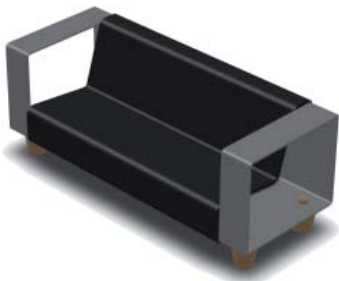

Zipperbench

Materiaal: Stalen strips
Stalen staanders
Stalen buizen
Afwerking: Poedercoating
Zithoogte: 43 cm
Prijs: Op aanvraag
Segmenten zijn modulair en kunnen in diverse configuraties besteld worden.

Maximaal 3,4 m lang

Banken zijn exclusief montage

Poof 3S

Poof 4S

Throne basic

Throne 3S

Throne 4S

Verankering

Anker standaard

Standaard verankering voor plaatsing in zachte ondergrond of onder bestrating.
Alleen te gebruiken bij de Throne.

Anker asfalt

Plaatsing op asfalt.
Alleen te gebruiken bij de Throne.

Pig

Materiaal: Aluminium
Rubberen zitting
Hardhout

Zithoogte: 40 cm

Pig

PIG²

PIG³

Materiaal:

Aluminium
Houten zitting
Hardhout

Zithoogte:

40 cm